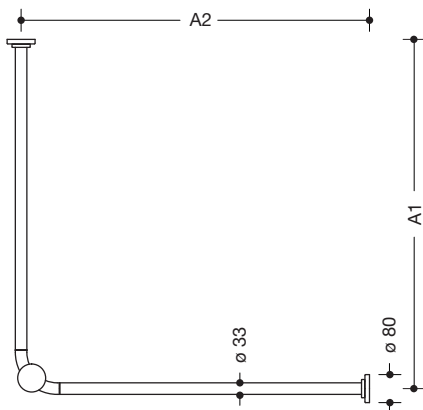

Tringle à rideau, longueurs spéciale 801.34.991S

- barres horizontales, assemblées à angle droit, avec anneaux de rideau et rosaces de fixation magnétiques
- sert à fixer un rideau de douche
- barres se désolidarisent lorsque la charge (ou la traction) atteint environ 25 kg (réutilisable)
- avec cœur en aluminium
- distance de montage A1/A2 réalisée sur mesure de 234 mm à 1697 mm, diamètre de barre de 33 mm, diamètre de rosace de 80 mm
- Avec une préparation pour le support plafond en voûte, support plafond version prévention suicide nécessaire
- Matériaux de fixation compris dans la livraison
- en polyamide de haute qualité par HEWI table de couleurs

Dimensions en mm

Couleurs

98	99	97	95	92	90	86	84	18	24	36	33	74	72	55	50
----	----	----	----	----	----	----	----	----	----	----	----	----	----	----	----

Sous réserve de toute modification technique, 18.08.2019