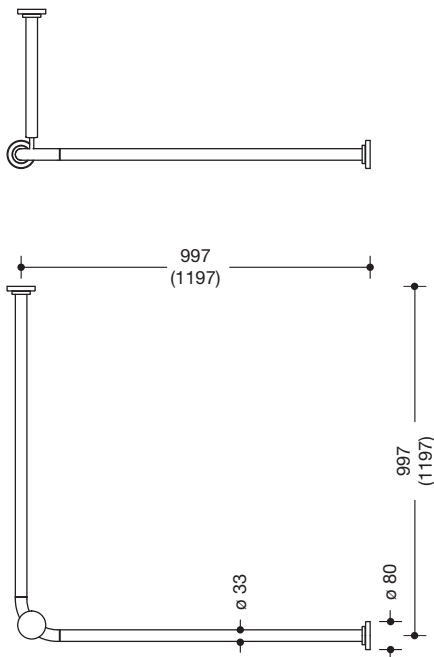

### Tringle à rideau 801.34.99100

- barres horizontales, assemblées à angle droit, avec anneaux de rideau et rosaces de fixation magnétiques
- barres se désolidarisent lorsque la charge (ou la traction) atteint environ 25 kg (réutilisable)
- en polyamide de haute qualité avec noyau en aluminium
- peut être raccourcie jusqu'à 220 mm aux extrémités de la rosace
- barre diamètre 33 mm, diamètre des rosaces 80 mm
- Support plafond version prévention suicide nécessaire pour bac à douche 1000 x 1000 mm
- entraxe 997 x 997 mm, fournie avec 20 anneaux de rideau
- largeur du rideau conseillée par HEWI (F) 2900 mm
- Support plafond version prévention suicide nécessaire se il vous plaît commander séparément.
- Matériaux de fixation compris dans la livraison

### Dimensions en mm