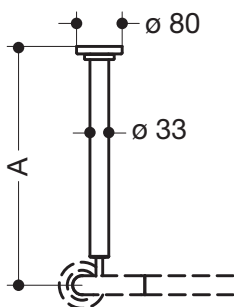

Dimensions en mm