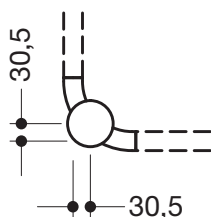

Dimensions en mm