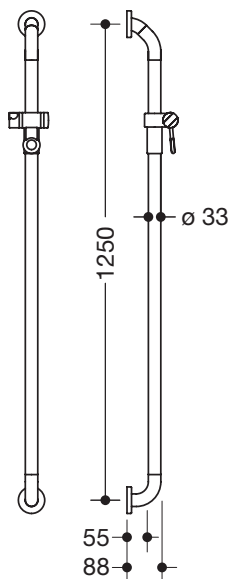

Barre avec coulisseau de douche 801.33.99130

- à l'extrémité supérieure à un angle de 45 ° barre verticale recourbée à angle droit vers le bas avec des fixations de rosaces et de support de la tête de douche
- la forme du coude supérieur rend le montage des lacets, des cordes ou d'autres objets similaires difficiles
- le point de fixation inférieur doit être à une hauteur de 850 mm au maximum
- coulisseau de douche inclinable et réglable en hauteur
- adaptateur conique le support de douche permettant d'accrocher plus facilement la douchette
- avec cœur en acier inoxydable continu
- montage au mur par fixations
- 90 mm de profondeur, barre diamètre 33 mm, diamètre des rosaces 70 mm, entraxe 1250 mm
- en polyamide de haute qualité, par selon nuancier HEWI
- Matériaux de fixation BM211 compris dans la livraison
- Pour le montage sur des murs de construction légère avec rosace, une armature est nécessaire, par exemple panneaux de bois stratifié, collage imperméable, épaisseur minimale > 20 mm.

Dimensions en mm

Couleurs

98	99	97	95	92	90	86	84	18	24	36	33	74	72	55	50
----	----	----	----	----	----	----	----	----	----	----	----	----	----	----	----

Sous réserve de toute modification technique, 18.08.2019