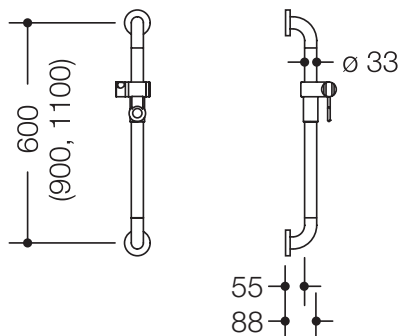

Dimensions en mm

Couleurs

Polyamide

Couleurs alternatives

Polyamide, mat

Sous réserve de toute modification technique, 18.08.2019

HEWI Heinrich Wilke GmbH
Postfach 1260
D-34442 Bad Arolsen

Tél: +49 5691 82 478
Fax: +49 5691 82 99 478
international@hewi.com
www.hewi.com

HEWI France
217, cours Lafayette
F-69006 Lyon

Tél: +33 4 72 83 09 09
Fax: +33 4 72 83 09 00
contact@hewi.fr
www.hewi.com