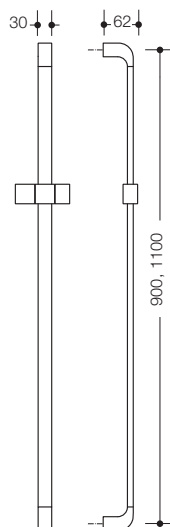

### Barre avec coulisseau de douche 800.33.12040

- se compose de la barre et d'un support à douchette
- conçu dans un langage de formes harmonieux, intemporel, réduit et fonctionnel
- pour montage mural
- fixation cachée sans rosace
- support de douchette réglable en continu, approprié pour les douchettes de différents fabricants
- entraxe 1100 mm, 62 mm de profondeur
- en métal, de haute qualité, chromé
- matériel de fixation anti-corrosion HEWI inclus

Reproduction semblable

### Dimensions en mm

Surface

chrome

Sous réserve de toute modification technique, 18.08.2019

HEWI Heinrich Wilke GmbH  
Postfach 1260  
D-34442 Bad Arolsen

Tél: +49 5691 82 478  
Fax: +49 5691 82 99 478  
international@hewi.com  
www.hewi.com