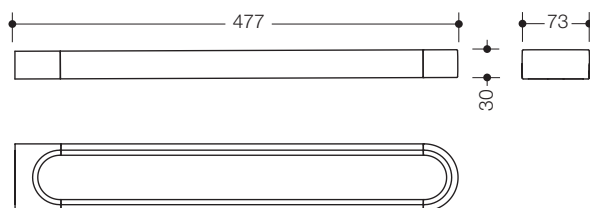

### Porte-serviette 800.09.10040

- porte-serviettes à deux bras avec bras de support parallèles
- conçu dans un langage de formes harmonieux, intemporel, réduit et fonctionnel
- pour suspendre des serviettes et d'autres pièces de habits
- modèle immobile
- pour montage mural, fixation cachée
- longueur 477 mm, hauteur 30 mm et 73 mm de largeur
- support en métal, chromage de haute qualité
- matériel de fixation anti-corrosion HEWI inclus

### Dimensions en mm