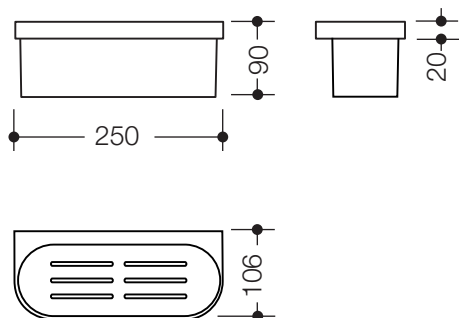

Fiche technique produit
Panier pour douche 800.03.30041

HEWI

Panier pour douche 800.03.30041

- conçu dans un langage de formes harmonieux, intemporel, réduit et fonctionnel
- panier de douche en polyamide de haute qualité, couleur HEWI 98 (blanc de sécurité)
- pour montage mural, fixation cachée
- 250 mm de large, 90 mm de haut et 106 mm de profondeur
- support en métal, chromage de haute qualité
- matériel de fixation anti-corrosion HEWI inclus

Dimensions en mm

Surface/Couleur

chrome	98
--------	----

Sous réserve de toute modification technique, 18.08.2019

HEWI Heinrich Wilke GmbH
Postfach 1260
D-34442 Bad Arolsen

Tél: +49 5691 82 478
Fax: +49 5691 82 99 478
international@hewi.com
www.hewi.com