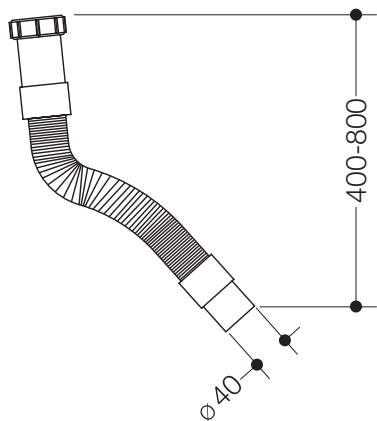

Disponible en DE, AT, CH, BE, NL, LU

Flex tuyau McAlpine 65059

- Tuyau flexible en plastique Mc Alpine FYNE 240x40 comp
- Pièce de rechange élément encastré pour lavabo réglable en hauteur S50.01.01000

Dimensions en mm