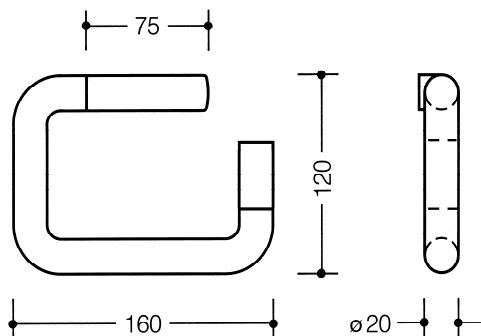

Couleurs

Polyamide

Couleurs alternatives

Polyamide, mat

Sous réserve de toute modification technique, 31.08.2021

HEWI Heinrich Wilke GmbH
Postfach 1260
D-34442 Bad Arolsen

Tél: +49 5691 82 478
Fax: +49 5691 82 99 478
international@hewi.com
www.hewi.com

HEWI France
72 Rue du Faubourg St Honoré
F-75008 Paris

Tél: +33 4 72 83 09 09
Fax: +33 4 72 83 09 00
contact@hewi.fr
www.hewi.com