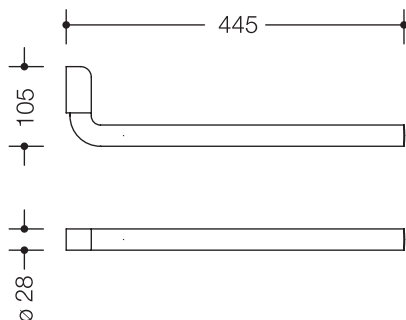

Dimensions en mm

Couleurs

Polyamide, mat

Couleurs alternatives

Polyamide

Sous réserve de toute modification technique, 18.08.2019

HEWI Heinrich Wilke GmbH
Postfach 1260
D-34442 Bad Arolsen

Tél: +49 5691 82 478
Fax: +49 5691 82 99 478
international@hewi.com
www.hewi.com

HEWI France
217, cours Lafayette
F-69006 Lyon

Tél: +33 4 72 83 09 09
Fax: +33 4 72 83 09 00
contact@hewi.fr
www.hewi.com