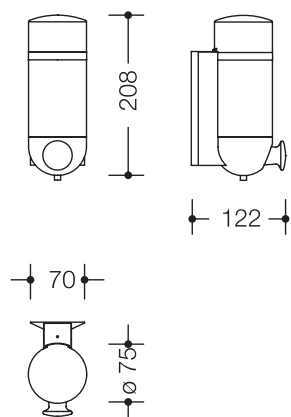

Dimensions en mm

Couleurs

Polyamide

Couleurs alternatives

Polyamide, mat

Sous réserve de toute modification technique, 18.08.2019

HEWI Heinrich Wilke GmbH
Postfach 1260
D-34442 Bad Arolsen

Tél: +49 5691 82 478
Fax: +49 5691 82 99 478
international@hewi.com
www.hewi.com

HEWI France
217, cours Lafayette
F-69006 Lyon

Tél: +33 4 72 83 09 09
Fax: +33 4 72 83 09 00
contact@hewi.fr
www.hewi.com