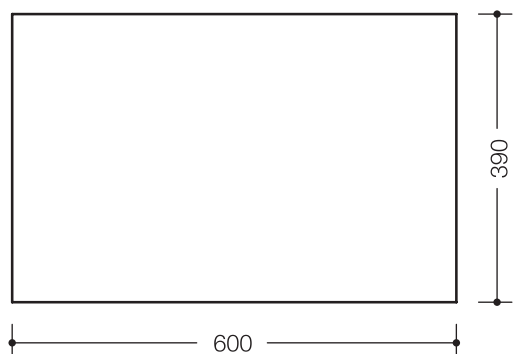

Dimensions en mm

Sous réserve de toute modification technique, 18.08.2019

HEWI Heinrich Wilke GmbH
Postfach 1260
D-34442 Bad Arolsen

Tél: +49 5691 82 478
Fax: +49 5691 82 99 478
international@hewi.com
www.hewi.com

HEWI France
217, cours Lafayette
F-69006 Lyon

Tél: +33 4 72 83 09 09
Fax: +33 4 72 83 09 00
contact@hewi.fr
www.hewi.com