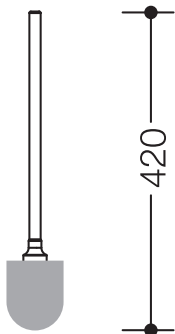

Dimensions en mm

Surface

chrome

Sous réserve de toute modification technique, 26.10.2019

HEWI Heinrich Wilke GmbH
Postfach 1260
D-34442 Bad Arolsen

Tél: +49 5691 82 478
Fax: +49 5691 82 99 478
international@hewi.com
www.hewi.com

HEWI France
217, cours Lafayette
F-69006 Lyon

Tél: +33 4 72 83 09 09
Fax: +33 4 72 83 09 00
contact@hewi.fr
www.hewi.com