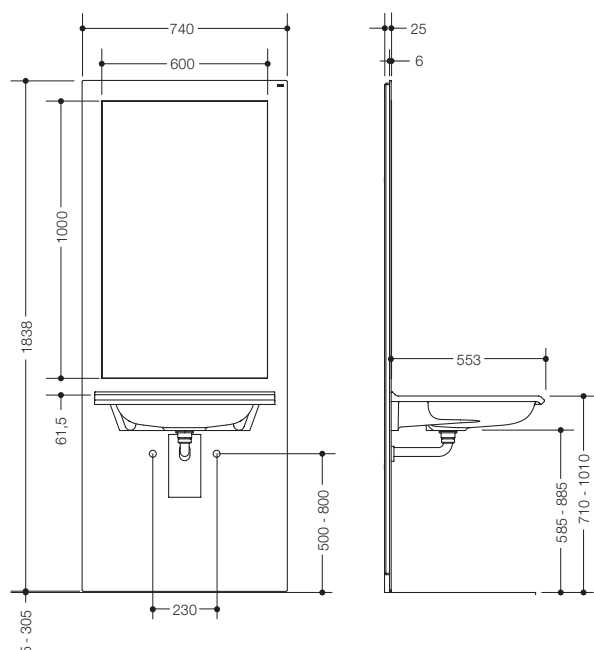

Waschtisch-Modul S50.01.902010

- Waschtisch-Ausbaumodul mit flächiger Frontansicht
- Für das elektrisch um 300 mm höhenverstellbare Vorwandelement Waschtisch (S50.01.01000, separat zu bestellen)
- Inklusive Waschtisch 950.13.201, UP-Siphon (mit Geruchsverschluss), Spiegel 600 mm x 1000 mm und Fidlock-Befestigung für die Fernbedienung (Diebstahlsicherung 66270, separat zu bestellen)
- Lieferung ohne Armatur
- Abmessungen ohne Waschtisch: B: 740 mm, H: 1838 mm, T: 25 mm
- Abmessungen Waschtisch: B: 650 mm, H: 140 mm, T: 550 mm
- Oberfläche aus 6 mm Plexiglas, farblich hinterlegt in Weiß
- Abschluss zur Wand mittels Bürstendichtung
- Waschtisch belastbar nach DIN EN 14688 mit 150 kg
- Waschtisch: CE-Kennzeichnung nach Bauprodukteverordnung Nr. 305/2011

Abmessungen in mm

Farbe

Weiß

Technische Änderungen vorbehalten, 07.10.2019

HEWI Heinrich Wilke GmbH
Postfach 1260
D-34442 Bad Arolsen

Telefon: +49 5691 82-0
Telefax: +49 5691 82-319

info@hewi.de
www.hewi.com