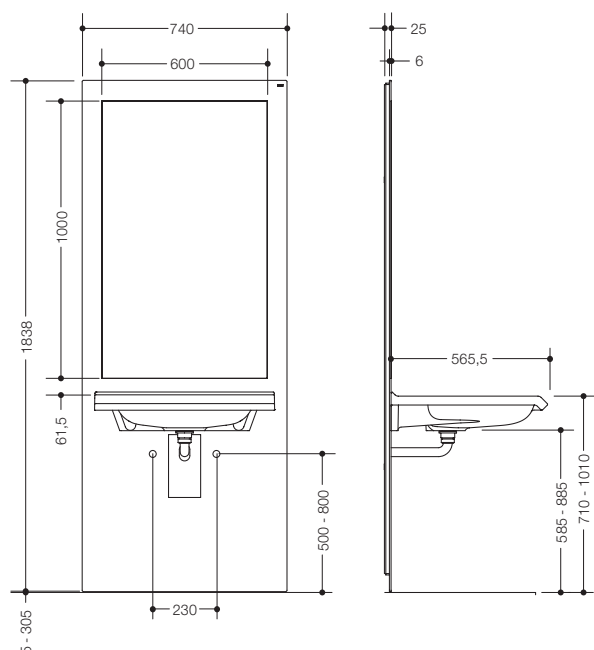

Abmessungen in mm

Farbe

Weiß

Technische Änderungen vorbehalten, 07.10.2019

HEWI Heinrich Wilke GmbH
Postfach 1260
D-34442 Bad Arolsen

Telefon: +49 5691 82-0
Telefax: +49 5691 82-319

info@hewi.de
www.hewi.com