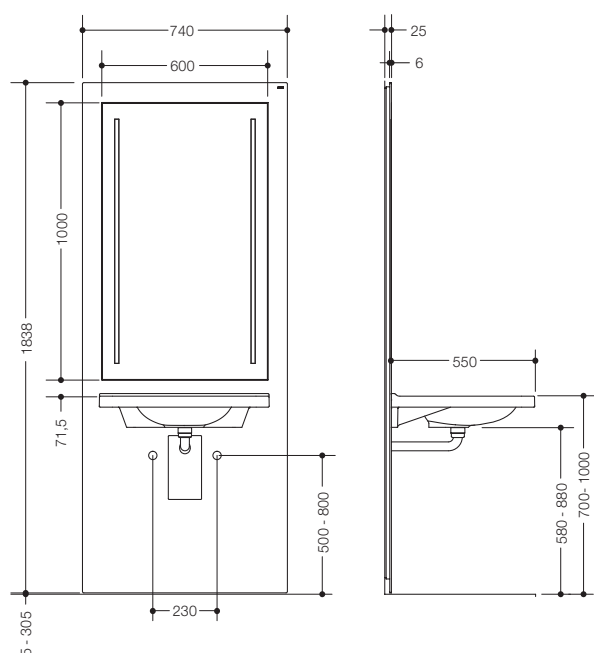

Waschtisch-Modul S50.01.612010

- Waschtisch-Ausbaumodul mit flächiger Frontansicht
- Für das elektrisch um 300 mm höhenverstellbare Vorwandelement Waschtisch (S50.01.01000, separat zu bestellen)
- Inklusive Waschtisch 950.11.151, UP-Siphon (mit Geruchsverschluss), LED-Lichtspiegel 600 mm x 1000 mm und Fidlock-Befestigung für die Fernbedienung (Diebstahlsicherung 66270, separat zu bestellen)
- Lieferung ohne Armatur
- LED-Lichtspiegel mit vertikaler Beleuchtung ist flächenbündig eingelassen
- Stufenlos regelbare Lichtfarbtemperatur von Warmweiß zu Kaltweiß per Funkfernbedienung
- Beleuchtung dimmbar
- Energieeffizienzklasse A++, A+, A nach Verordnung (EU) 874/2012
- Abmessungen ohne Waschtisch: B: 740 mm, H: 1838 mm, T: 25 mm
- Abmessungen Waschtisch: B: 650 mm, H: 130 mm, T: 550 mm
- Oberfläche aus 6 mm Plexiglas, farblich hinterlegt in Weiß
- Abschluss zur Wand mittels Bürstendichtung
- Waschtisch belastbar nach DIN EN 14688 mit 150 kg
- LED-Lichtspiegel: CE-Kennzeichnung nach EMV 2004/108/EV
- Waschtisch: CE-Kennzeichnung nach Bauprodukteverordnung Nr. 305/2011

Abmessungen in mm