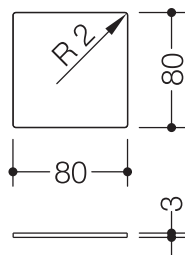

Symbol guide Mann und Frau GL0601PC040K

Symbolbeschilderung aus Kunststoff,
weiß, 80 x 80 mm, 3 mm dick,
mit aufgedrucktem Hinweiszeichen, Hinweiszeichen -
System Otl Aicher,
Darstellung des Hinweises: Mann und Frau,
Rückseitig mit Doppelklebefolie versehen, zur
Klebmontage an Wänden oder Türen.

Abmessungen in mm

Artikel entfällt zum 31.03.2021

Oberfläche/Farbe

Kunststoff | Weiß

Alternative Oberfläche

XA | matt geschliffen

Edelstahl

Technische Änderungen vorbehalten, 27.03.2020