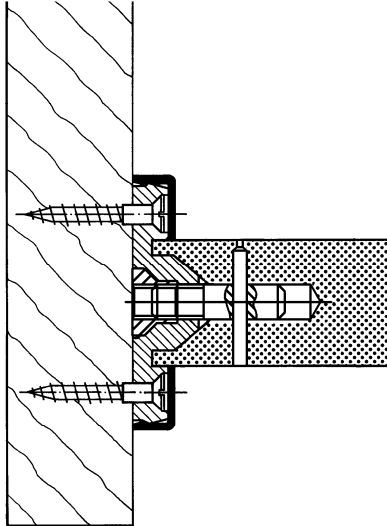

**Befestigungsart 1...PA BA1.33PA**  
für Griffe Durchmesser 33 mm mit Rosette Durchmesser  
70 mm, zur einseitigen Griffbefestigung von vorn mit  
Polyamid-Rosetten.

Farben

Polyamid

Alternative Farben

Polyamid, matt