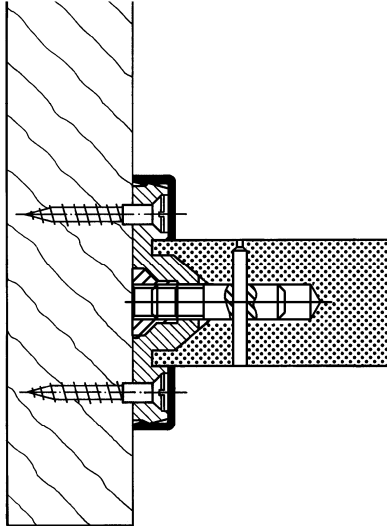

Befestigungsart 1...PA BA1.30PA

für Griffe Durchmesser 30 mm mit Rosette Durchmesser 68 mm, zur einseitigen Griffbefestigung von vorn mit Polyamid-Rosetten.

Farben

Polyamid

Alternative Farben

Polyamid, matt