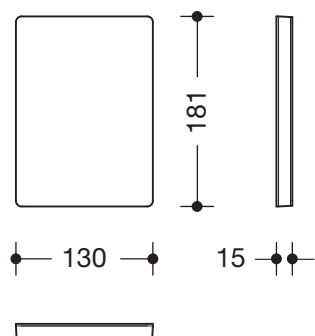

Abdeckung für Montageplatte 950.50.01590

- rechteckige Abdeckung
- dient zur Verkleidung montierter Montageplatten mittels einfachem Einhängen
- 130 mm breit, 181 mm hoch, 15 mm tief
- Abdeckung aus hochwertigem Kunststoff in den HEWI Farben 98 (Signalweiß) oder 99 (Reinweiß)

Abmessungen in mm

Farben

98	99
----	----

Technische Änderungen vorbehalten, 20.09.2019