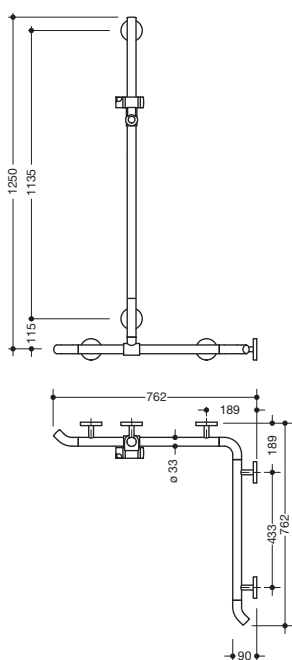

Abmessungen in mm

Farben

98

Basisfarbe

Stangen

Alternative Farben

98 99

Basisfarbe

Stangen