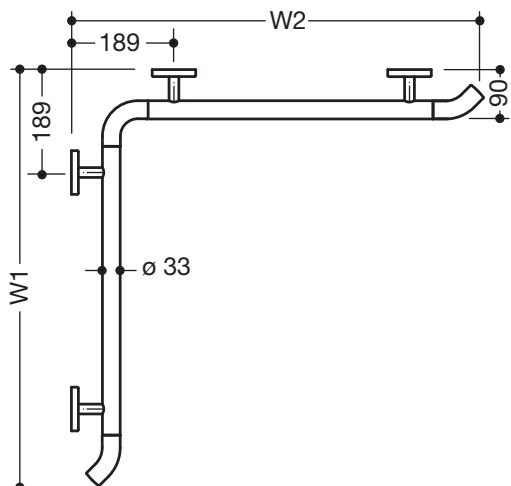

Abbildung ähnlich

Dusch-, Wannenhandlauf, Sonderlängen 950.35.1S90

- waagerecht angeordnete, im rechten Winkel verbundene Stangen
- mit zur Wand zeigenden 45° Endbögen
- Dusch-, Wannenhandlauf aus hochwertigem Polyamid in den HEWI Farben 98 (Signalweiß) oder 99 (Reinweiß)
- mit durchgehendem, korrosionsgeschütztem Stahlkern
- waagerechte Längen auf Maß gefertigt jeweils von 475 mm bis 1800 mm, 90 mm tief, Stangendurchmesser 33 mm
- ab einer Länge von 1340 mm ist eine zusätzliche Stütze notwendig, da Stützenabstand max. 850 mm betragen darf
- Wandanbindung mit gerade zur Wand ausgeführten filigranen Stützen (Durchmesser 18 mm) und flachen Rosetten
- Rosettendurchmesser 80 mm, Kappenhöhe 13 mm
- einfache Montage durch einzeln montierbare Befestigungsplatten aus hochwertigem Edelstahl zum Einhängen des Dusch-, Wannenhandlaufs
- Verwendung Einhängesitz
802.51...11..., 802.51...12..., W1/W2 = min. 600 mm
950.51...10..., 950.51...11..., W1/W2 = min. 650 mm
801.51...100, W1/W2 = min. 720 mm
801.51...110, 801.51...115, W1/W2 = min. 820 mm
Einhängesitze nur bedingt einsetzbar, wenn Außenmaße W1 oder W2 = 1180 - 1800 mm
- inklusive korrosionsfreiem HEWI Befestigungsmaterial

Abmessungen in mm

Farben

Basisfarbe

Alternative Farben

Basisfarbe

Stangen

Technische Änderungen vorbehalten, 15.08.2019

HEWI Heinrich Wilke GmbH
Postfach 1260
D-34442 Bad Arolsen