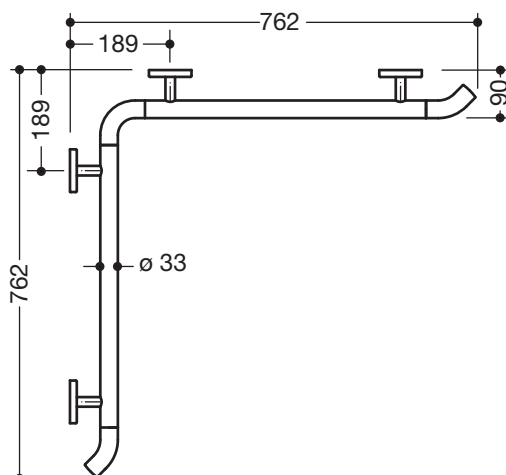

Abmessungen in mm

Farben

Basisfarbe Stangen

Alternative Farben

Basisfarbe Stangen

Technische Änderungen vorbehalten, 15.08.2019

HEWI Heinrich Wilke GmbH
Postfach 1260
D-34442 Bad Arolsen

Telefon: +49 5691 82-0
Telefax: +49 5691 82-319

info@hewi.de
www.hewi.com