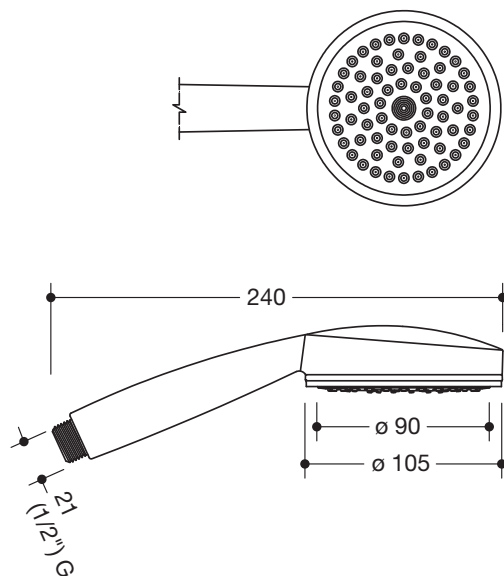

Handbrause 950.33.E036

- 1-Strahl Handbrause mit soft-clean Antikalkknoppen
- Strahlart: Rain
- Durchmesser Brausekopf: 105 mm
- Körper aus Kunststoff, verchromt
- Sprayplatte aus Kunststoff, Farbe Weiß
- Noppen und Ring aus hellgrauem Kunststoff
- Durchflussmenge bei 3 bar: 14 l/min
- Ausspülbares Schmutzfangsieb
- Anschlussgewinde G 1/2
- Anschlussgröße: DN 15
- geprüft nach KTW und W270
- VPE 5 Stk.

Abmessungen in mm