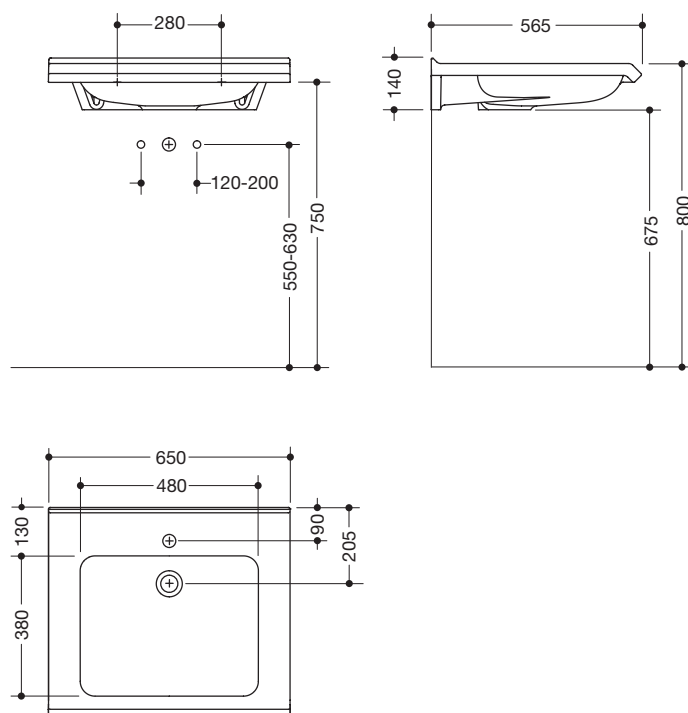

Waschtisch 950.13.101

- aus Mineralguss mit porenfreier Oberfläche, alpinweiß
- Schwallkante zur Wand
- mit Ablagefläche und tiefem rechteckigem Becken mit großzügigen Radien
- mit verdeckter Griffkante
- unterfahrbar nach DIN 18040 und ÖNORM B1600/1601
- 650 mm breit und 565 mm tief
- für Einlocharmatur vorbereitet
- ohne Überlauf
- belastbar nach DIN EN 14688
- für Stockschraubenbefestigung
- CE-Kennzeichnung nach Bauprodukteverordnung Nr. 305/2011

Abmessungen in mm

Technische Änderungen vorbehalten, 29.08.2019