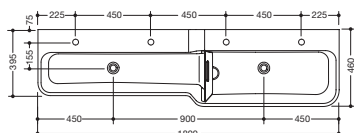

Reihenwaschtisch mit Höhenabstufung 950.12.307

- für Kindertagesstätten besonders gut geeignet
- aus Mineralguss mit porenfreier Oberfläche, alpinweiß
- 2 miteinander verbundene rechteckige Becken mit großen Radien
- oberes Becken rechts
- Höhenversatz 125 mm
- 1800 mm breit, 265 mm hoch und 460 / 395 mm tief
- das untere Becken hat eine geringere Tiefe
- inkl. transparenter Stauscheibe aus Plexiglas in blau, für Wasserspiele geeignet (nicht komplett abdichtend)
- ohne Überlauf, inkl. 2 Standrohrventile zum Wasser stauen
- Waschmuldentiefe 125 mm
- für 4 Einlocharmaturen vorgerichtet
- für Stockschraubensbefestigung
- belastbar nach DIN EN 14688
- CE-Kennzeichnung nach Bauprodukteverordnung Nr. 305/2011
- hohe Wassertemperatur (z. B. bei der Durchführung einer thermischen Desinfektion): Wechselbeständig bis 65 °C, beständig bis 80 °C über einen Belastungszeitraum von 5 Minuten

Abmessungen in mm

Mineralguss

Alpinweiß

Technische Änderungen vorbehalten, 08.09.2021

HEWI Heinrich Wilke GmbH
Postfach 1260
D-34442 Bad Arolsen

Telefon: +49 5691 82-0
Telefax: +49 5691 82-319

info@hewi.de
www.hewi.com