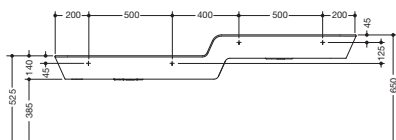

Reihenwaschtisch mit Höhenabstufung 950.12.307

- für Kindertagesstätten besonders gut geeignet
- aus Mineralguss mit porenfreier Oberfläche, alpinweiß
- 2 miteinander verbundene rechteckige Becken mit großen Radien
- oberes Becken rechts
- Höhenversatz 125 mm
- 1800 mm breit, 265 mm hoch und 460 / 395 mm tief
- das untere Becken hat eine geringere Tiefe
- inkl. transparenter Stauscheibe aus Plexiglas in blau, für Wasserspiele geeignet (nicht komplett abdichtend)
- ohne Überlauf, inkl. 2 Standrohrventile zum Wasser stauen
- Waschmuldentiefe 125 mm
- für 4 Einlocharmaturen vorgerichtet
- für Stockschraubensbefestigung
- belastbar nach DIN EN 14688
- CE-Kennzeichnung nach Bauprodukteverordnung Nr. 305/2011
- hohe Wassertemperatur (z. B. bei der Durchführung einer thermischen Desinfektion): Wechselbeständig bis 65 °C, beständig bis 80 °C über einen Belastungszeitraum von 5 Minuten

Abmessungen in mm

Mineralguss

Alpinweiß

Technische Änderungen vorbehalten, 08.09.2021

HEWI Heinrich Wilke GmbH
Postfach 1260
D-34442 Bad Arolsen

Telefon: +49 5691 82-0
Telefax: +49 5691 82-319

info@hewi.de
www.hewi.com