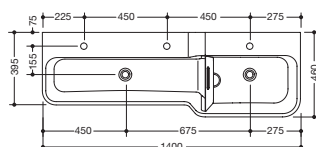

Produktdatenblatt

Reihenwaschtisch mit Höhenabstufung 950.12.304

HEWI

Reihenwaschtisch mit Höhenabstufung 950.12.304

- für Kindertagesstätten besonders gut geeignet
- aus Mineralguss mit porenfreier Oberfläche, alpinweiß
- 2 miteinander verbundene rechteckige Becken mit großen Radien
- oberes Becken rechts
- Höhenversatz 125 mm
- 1400 mm breit, 265 mm hoch und 460 / 395 mm tief
- das untere Becken hat eine geringere Tiefe
- inkl. blickdichter Stauscheibe aus Plexiglas in grün, für Wasserspiele geeignet (nicht komplett abdichtend)
- ohne Überlauf, inkl. 2 Standrohrventile zum Wasser stauen
- Waschmuldentiefe 125 mm
- für 3 Einlocharmaturen vorgerichtet
- für Stockschraub Befestigung
- belastbar nach DIN EN 14688
- CE-Kennzeichnung nach Bauprodukteverordnung Nr. 305/2011
- hohe Wassertemperatur (z. B. bei der Durchführung einer thermischen Desinfektion): Wechselbeständig bis 65 °C, beständig bis 80 °C über einen Belastungszeitraum von 5 Minuten

Abmessungen in mm

Mineralguss

Alpinweiß

Technische Änderungen vorbehalten, 08.09.2021

HEWI Heinrich Wilke GmbH
Postfach 1260
D-34442 Bad Arolsen

Telefon: +49 5691 82-0
Telefax: +49 5691 82-319

info@hewi.de
www.hewi.com