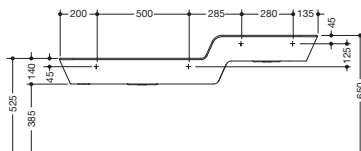

Produktdatenblatt

Reihenwaschtisch mit Höhenabstufung 950.12.304

HEWI

Reihenwaschtisch mit Höhenabstufung 950.12.304

- für Kindertagesstätten besonders gut geeignet
- aus Mineralguss mit porenfreier Oberfläche, alpinweiß
- 2 miteinander verbundene rechteckige Becken mit großen Radien
- oberes Becken rechts
- Höhenversatz 125 mm
- 1400 mm breit, 265 mm hoch und 460 / 395 mm tief
- das untere Becken hat eine geringere Tiefe
- inkl. blickdichter Stauscheibe aus Plexiglas in grün, für Wasserspiele geeignet (nicht komplett abdichtend)
- ohne Überlauf, inkl. 2 Standrohrventile zum Wasser stauen
- Waschmuldentiefe 125 mm
- für 3 Einlocharmaturen vorgerichtet
- für Stockschraub Befestigung
- belastbar nach DIN EN 14688
- CE-Kennzeichnung nach Bauprodukteverordnung Nr. 305/2011
- hohe Wassertemperatur (z. B. bei der Durchführung einer thermischen Desinfektion): Wechselbeständig bis 65 °C, beständig bis 80 °C über einen Belastungszeitraum von 5 Minuten

Abmessungen in mm

Mineralguss

Alpinweiß

Technische Änderungen vorbehalten, 08.09.2021

HEWI Heinrich Wilke GmbH
Postfach 1260
D-34442 Bad Arolsen

Telefon: +49 5691 82-0
Telefax: +49 5691 82-319

info@hewi.de
www.hewi.com