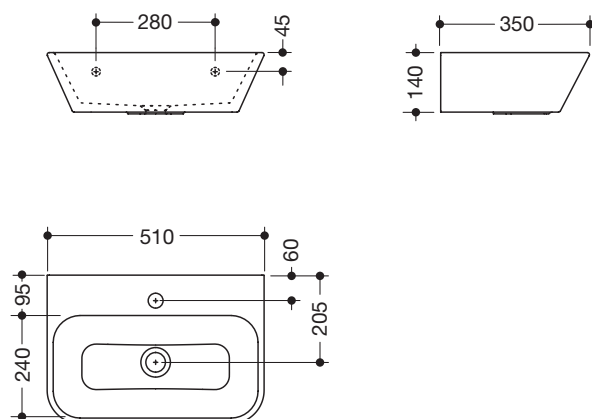

Abmessungen in mm

Farben

Technische Änderungen vorbehalten, 08.09.2021

HEWI Heinrich Wilke GmbH
Postfach 1260
D-34442 Bad Arolsen

Telefon: +49 5691 82-0
Telefax: +49 5691 82-319

info@hewi.de
www.hewi.com