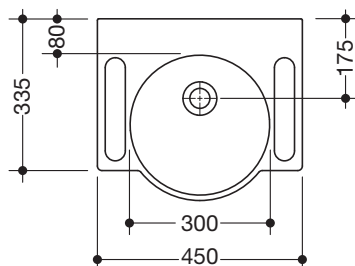

Waschtisch 950.11.500

- aus Mineralguss mit porenfreier Oberfläche, alpinweiß
- mit Ablagefläche und rundem Becken
- integrierte Haltemöglichkeit seitlich, als Handtuchhalter nutzbar
- ohne Überlauf
- für wandgebundene Armaturen
- unterfahrbar
- belastbar nach DIN EN 14688
- 450 mm breit und 400 mm tief
- für Stockschraubenbefestigung
- CE-Kennzeichnung nach Bauprodukteverordnung Nr. 305/2011
- erfüllt die Anforderungen nach ÖNORM B1600/1601 und SIA 500 für Handwaschbecken

Abmessungen in mm

Technische Änderungen vorbehalten, 15.08.2019