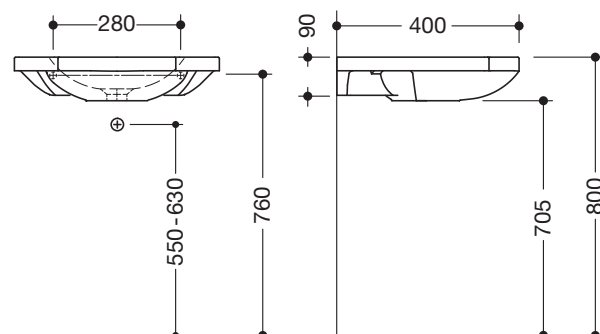

Waschtisch 950.11.500

- aus Mineralguss mit porenfreier Oberfläche, alpinweiß
- mit Ablagefläche und rundem Becken
- integrierte Haltemöglichkeit seitlich, als Handtuchhalter nutzbar
- ohne Überlauf
- für wandgebundene Armaturen
- unterfahrbar
- belastbar nach DIN EN 14688
- 450 mm breit und 400 mm tief
- für Stockschraubenbefestigung
- CE-Kennzeichnung nach Bauprodukteverordnung Nr. 305/2011
- erfüllt die Anforderungen nach ÖNORM B1600/1601 und SIA 500 für Handwaschbecken

Abmessungen in mm

Technische Änderungen vorbehalten, 15.08.2019