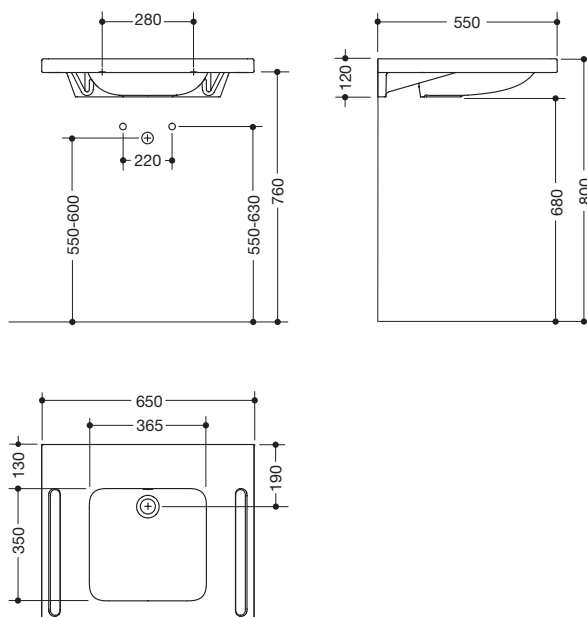

Waschtisch 950.11.140

- aus Mineralguss mit porenfreier Oberfläche, alpinweiß
- mit Ablagefläche und tiefem rechteckigem Becken mit großzügigen Radien
- integrierte Haltemöglichkeit seitlich, als Handtuchhalter nutzbar
- unterfahrbar nach DIN 18040 und ÖNORM B1600/1601
- 650 mm breit und 550 mm tief
- für wandgebundene Armaturen
- inklusive Überlauf, mit Rosette und Abdeckung
- Überlauf kann bei Bedarf ausgetauscht und erneuert werden
- belastbar nach DIN EN 14688
- für Stockschraub Befestigung
- CE-Kennzeichnung nach Bauprodukteverordnung Nr. 305/2011

Abmessungen in mm

Mineralguss

Alpinweiß

Technische Änderungen vorbehalten, 02.05.2021

HEWI Heinrich Wilke GmbH
Postfach 1260
D-34442 Bad Arolsen

Telefon: +49 5691 82-0
Telefax: +49 5691 82-319

info@hewi.de
www.hewi.com