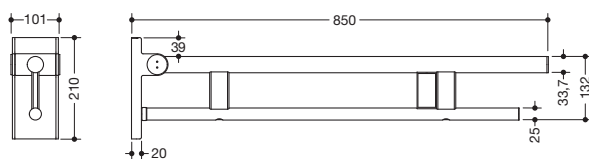

#### Mobiler Stützklappgriff Duo, Design A 900.50.42440

- zwei parallele, übereinander angeordnete runde Griffebenen
- mit Funk-Spülauslösung
- Ausführung rechts
- kann nach oben und gebremst nach unten geklappt werden
- mobil einsetzbar
- zum einfachen und flexiblen Nachrüsten auf bestehender, vormontierter Montageplatte 900.50.00140, ist separat zu bestellen
- werkzeuglose und schnelle Montage durch einfaches Einhängen des Stützklappgriffs
- gegen unbeabsichtigtes Herausziehen mit Befestigungsschraube gesichert
- blaue Taste (Wellensymbol) dient zum Auslösen der WC-Spülung
- Sendefrequenz 868,4 MHz
- passend zu Funk WC-Spülsystemen von Geberit, Mepa, Viega, Sanit, Friatec, TECE und Grohe
- Ausladung 850 mm, 210 mm hoch und 101 mm breit, Durchmesser Oberholm 33,7 mm, Durchmesser Unterholm 25 mm
- belastbar bis 100 kg
- aus hochwertigem Edelstahl, verchromt
- Bodenstützen 900.50.02040 und 900.50.02140 nachrüstbar
- CE-Kennzeichnung nach Richtlinie 93/42/EWG
- erfüllt die Anforderungen nach DIN 18040, ÖNORM B1600/1601 und SIA 500

#### Abmessungen in mm