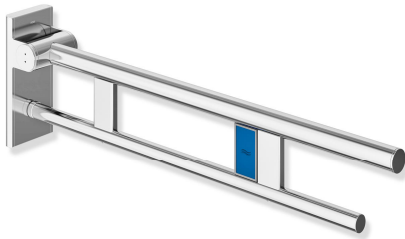

# HEWI

Abbildung ähnlich

#### Mobiler Stützklappgriff Duo, Design A 900.50.42440

- zwei parallele, übereinander angeordnete runde Griffebenen
- mit Funk-Spülauslösung
- Ausführung rechts
- kann nach oben und gebremst nach unten geklappt werden
- mobil einsetzbar
- zum einfachen und flexiblen Nachrüsten auf bestehender, vormontierter Montageplatte 900.50.00140, ist separat zu bestellen
- werkzeuglose und schnelle Montage durch einfaches Einhängen des Stützklappgriffs
- gegen unbeabsichtigtes Herausziehen mit Befestigungsschraube gesichert
- blaue Taste (Wellensymbol) dient zum Auslösen der WC-Spülung
- Sendefrequenz 868,4 MHz
- passend zu Funk WC-Spülsystemen von Geberit, Mepa, Viega, Sanit, Friatec, TECE und Grohe
- Ausladung 850 mm, 210 mm hoch und 101 mm breit, Durchmesser Oberholm 33,7 mm, Durchmesser Unterholm 25 mm
- belastbar bis 100 kg
- aus hochwertigem Edelstahl, verchromt
- Bodenstützen 900.50.02040 und 900.50.02140 nachrüstbar
- CE-Kennzeichnung nach Richtlinie 93/42/EWG
- erfüllt die Anforderungen nach DIN 18040, ÖNORM B1600/1601 und SIA 500