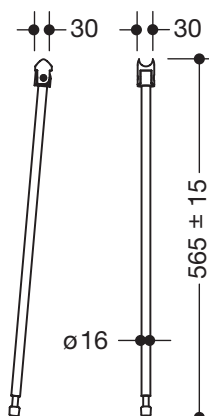

### Bodenstütze 900.50.02140

- senkrechte Bodenstütze zur Nachrüstung an Stützklappgriffen Duo 900.50...
- Montagehöhe 680 mm
- Stütze aus hochwertigem Edelstahl, verchromt
- senkrechte Länge 565 mm
- Höhenanpassung im Bereich +/- 15 mm möglich
- CE-Kennzeichnung nach Richtlinie 93/42/ EWG

Abbildung ähnlich

### Abmessungen in mm

### Oberfläche

Chr