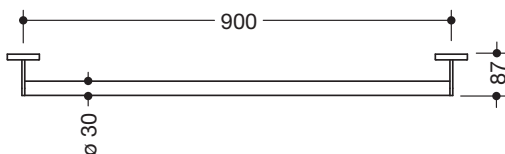

Abmessungen in mm

Oberflächen/Farben

Die Farbe AY läuft zum 31.03.2023 aus

Alternative Oberflächen

Technische Änderungen vorbehalten, 29.03.2022

HEWI Heinrich Wilke GmbH
Postfach 1260
D-34442 Bad Arolsen

Telefon: +49 5691 82-0
Telefax: +49 5691 82-319

info@hewi.de
www.hewi.com