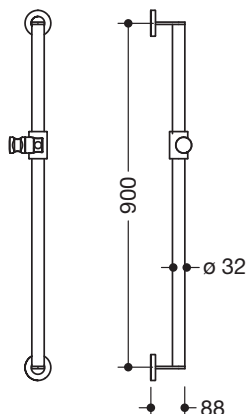

Abmessungen in mm

Oberfläche/Farben

Alternative Oberflächen/Farben

Pulverbeschichtungen

Technische Änderungen vorbehalten, 14.08.2019

HEWI Heinrich Wilke GmbH
Postfach 1260
D-34442 Bad Arolsen

Telefon: +49 5691 82-0
Telefax: +49 5691 82-319

info@hewi.de
www.hewi.com