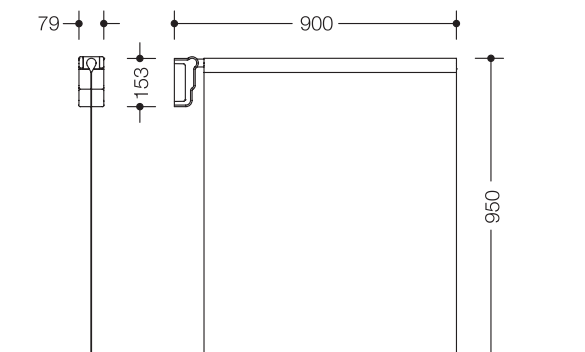

Abbildung ähnlich

Duschspritzschutz 802.52.20038

- waagrecht angeordnete Stange mit Duschvorhang
- dient im Duschbereich als Spritz- und Sichtschutz
- kann nach oben und gebremst nach unten geklappt werden
- auf Stangensystem aufsetzbar und zur Wandmontage geeignet
- Ausladung 900 mm, 79 mm breit, 153 mm hoch, Stangendurchmesser 25 mm, Montagehöhe 950 mm
- Duschvorhang 850 mm hoch und 805 mm breit oder auf Maß gefertigt
- Einhänge- bzw. Einsteckmodul aus hochwertigem Polyamid nach HEWI Farbtabelle
- Stange hochglänzend verchromt
- Duschspritzschutzvorhang aufziehbar, mit Rutschsicherung
- Duschspritzschutzvorhang aus 100% Trevira CS, schwer entflammbar nach DIN 4102/B1
- an den Seiten gesäumt mit Edelstahlband im Rollsaum unten
- Dekor squares umber/sand
- bei 40 °C waschbar und bei 60 °C desinfizierbar (thermische Desinfektion oder Trockendesinfektion empfohlen)
- duschdicht
- antistatisch
- Ausrüstung gegen Schimmelpilz und Stockflecken
- Duschspritzschutzvorhang mit antimikrobieller Ausrüstung auf Silberbasis

Abmessungen in mm

Farben/Oberfläche

98	99	97	95	92	90	86	84	18	24	36	33	74	72	55	50	chr
----	----	----	----	----	----	----	----	----	----	----	----	----	----	----	----	-----

Dekor Duschvorhang

Technische Änderungen vorbehalten, 14.08.2019