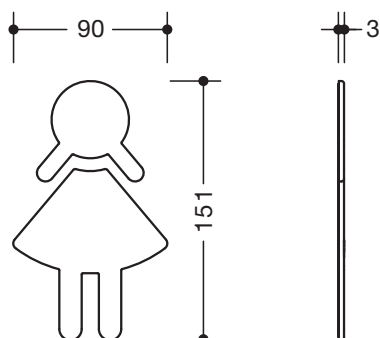

Symbol Frau 801.91.020

- selbstklebend
- 150 mm hoch, 87 mm breit und 3 mm dick
- aus hochwertigem Polyamid
- in ausgewählten Farben

Abmessungen in mm

Farben

Polyamid

Alternative Farben

Polyamid, matt

Technische Änderungen vorbehalten, 08.03.2022