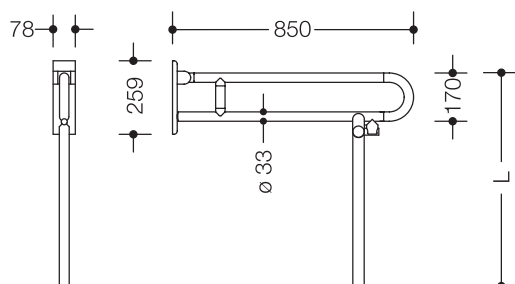

Abbildung ähnlich

### Stützklappgriff mit Bodenstütze 801.50.224S

- mit auf Maß gefertigter Bodenstütze
- zwei parallele, übereinander angeordnete, durch einen Verbindungsbogen zusammengefügte Stangen
- dient zum Festhalten und Abstützen
- belastbar bis 100 kg
- mit durchgehendem, korrosionsgeschütztem Stahlkern und Wandplatte aus Polyamid mit integriertem Stahlkern
- kann nach oben und gebremst nach unten geklappt werden
- Montage an der Wand mit wandspezifischem HEWI Befestigungsmaterial
- verdeckte Befestigung
- Ausladung 850 mm, 259 mm hoch und 78 mm breit, Stangendurchmesser 33 mm
- aus hochglänzendem Polyamid in allen HEWI Farben
- WC-Papierhalter 801.50.010 und 801.50.011 und WC-Spülauslösung (Funk) 801.50.060 nachrüstbar
- CE-Kennzeichnung nach Richtlinie 93/42/ EWG
- erfüllt die Anforderungen nach DIN 18040, ÖNORM B1600/1601 und SIA 500

### Abmessungen in mm