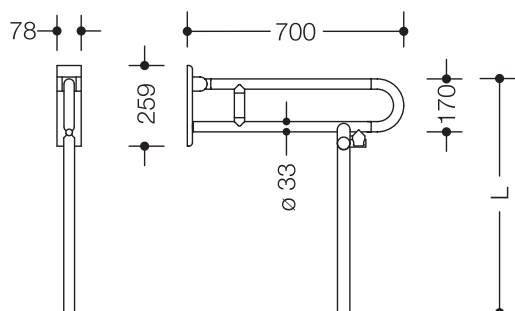

Abbildung ähnlich

Stützklappgriff mit Bodenstütze 801.50.214S

- mit auf Maß gefertigter Bodenstütze
- zwei parallele, übereinander angeordnete, durch einen Verbindungsbogen zusammengefügte Stangen
- dient zum Festhalten und Abstützen
- belastbar bis 100 kg
- mit durchgehendem, korrosionsgeschütztem Stahlkern und Wandplatte aus Polyamid mit integriertem Stahlkern
- kann nach oben und gebremst nach unten geklappt werden
- Montage an der Wand mit wandspezifischem HEWI Befestigungsmaterial
- verdeckte Befestigung
- Ausladung 700 mm, 259 mm hoch und 78 mm breit, Stangendurchmesser 33 mm
- aus hochglänzendem Polyamid in allen HEWI Farben
- WC-Papierhalter 801.50.010 und 801.50.011 und WC-Spülauslösung (Funk) 801.50.060 nachrüstbar
- CE-Kennzeichnung nach Richtlinie 93/42/ EWG
- erfüllt die Anforderungen nach ÖNORM B1600/1601 und SIA 500

Abmessungen in mm

Farben

Polyamid

Alternative Farben

Polyamid, matt

Technische Änderungen vorbehalten, 14.08.2019

HEWI Heinrich Wilke GmbH
Postfach 1260
D-34442 Bad Arolsen

Telefon: +49 5691 82-0
Telefax: +49 5691 82-319