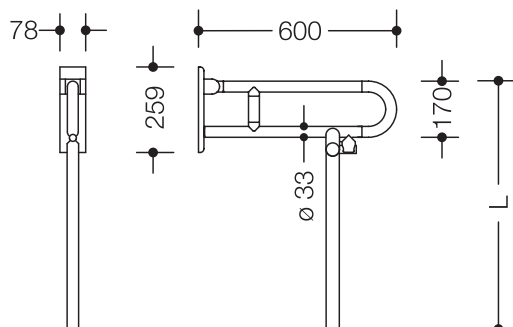

### Stützklappgriff mit Bodenstütze 801.50.204S

- mit auf Maß gefertigter Bodenstütze
- zwei parallele, übereinander angeordnete, durch einen Verbindungsbogen zusammengefügte Stangen
- dient zum Festhalten und Abstützen
- belastbar bis 100 kg
- mit durchgehendem, korrosionsgeschütztem Stahlkern und Wandplatte aus Polyamid mit integriertem Stahlkern
- kann nach oben und gebremst nach unten geklappt werden
- Montage an der Wand mit wandspezifischem HEWI Befestigungsmaterial
- verdeckte Befestigung
- Ausladung 600 mm, 259 mm hoch und 78 mm breit, Stangendurchmesser 33 mm
- aus hochglänzendem Polyamid in allen HEWI Farben
- WC-Papierhalter 801.50.010 und 801.50.011 und WC-Spülauslösung (Funk) 801.50.060 nachrüstbar
- CE-Kennzeichnung nach Richtlinie 93/42/ EWG
- erfüllt die Anforderungen nach DIN 18040

### Abmessungen in mm