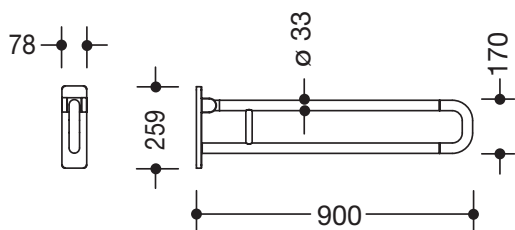

Abbildung ähnlich

Stützklappgriff, drehbar 801.50.136

- zwei parallele, übereinander angeordnete, durch einen Verbindungsbogen zusammengefügte Stangen
- dient zum Festhalten und Abstützen
- belastbar bis 100 kg
- mit korrosionsgeschütztem Aluminiumkern und Wandplatte aus Kunststoff mit integriertem Stahlkern
- kann nach oben und gebremst nach unten geklappt und in hochgeklappter Stellung nach links oder rechts zur Wand gedreht werden
- Montage an der Wand mit wandspezifischem HEWI Befestigungsmaterial
- verdeckte Befestigung
- Ausladung 900 mm, 259 mm hoch und 78 mm breit, Stangendurchmesser 33 mm
- aus hochglänzendem Polyamid in allen HEWI Farben
- WC-Papierhalter 801.50.010 und 801.50.011, WC-Spülauslösung (Funk) 801.50.060 und Bodenstützen 950.50.021XA und 950.50.023XA nachrüstbar
- CE-Kennzeichnung nach Richtlinie 93/42/ EWG
- erfüllt die Anforderungen nach ÖNORM B1600/1601

Abmessungen in mm

Farben

Polyamid

Alternative Farben

Polyamid, matt