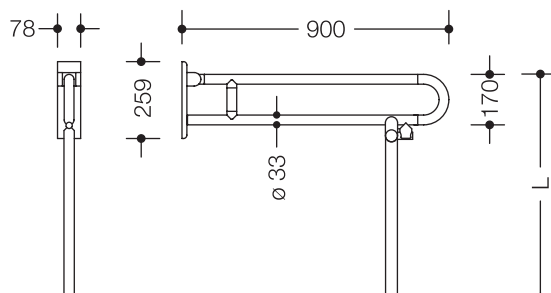

Abbildung ähnlich

### Stützklappgriff mit Bodenstütze, drehbar 801.50.134S

- mit auf Maß gefertigter Bodenstütze
- zwei parallele, übereinander angeordnete, durch einen Verbindungsbogen zusammengefügte Stangen
- dient zum Festhalten und Abstützen
- belastbar bis 100 kg
- mit durchgehendem, korrosionsgeschütztem Stahlkern und Wandplatte aus Polyamid mit integriertem Stahlkern
- kann nach oben und gebremst nach unten geklappt und in hochgeklappter Stellung nach links oder rechts zur Wand gedreht werden
- Montage an der Wand mit wandspezifischem HEWI Befestigungsmaterial
- verdeckte Befestigung
- Ausladung 900 mm, 259 mm hoch und 78 mm breit, Stangendurchmesser 33 mm
- aus hochglänzendem Polyamid in allen HEWI Farben
- WC-Papierhalter 801.50.010 und 801.50.011 und WC-Spülauslösung (Funk) 801.50.060 nachrüstbar
- CE-Kennzeichnung nach Richtlinie 93/42/ EWG
- erfüllt die Anforderungen nach ÖNORM B1600/1601

### Abmessungen in mm