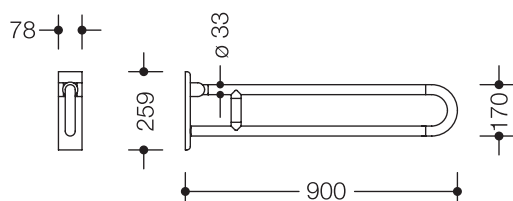

Abbildung ähnlich

Stützklappgriff 801.50.130

- zwei parallele, übereinander angeordnete, durch einen Verbindungsbogen zusammengefügte Stangen
- dient zum Festhalten und Abstützen
- belastbar bis 100 kg
- mit durchgehendem, korrosionsgeschütztem Stahlkern und Wandplatte aus Polyamid mit integriertem Stahlkern
- kann nach oben und gebremst nach unten geklappt und in hochgeklappter Stellung nach links oder rechts zur Wand gedreht werden
- Montage an der Wand mit wandspezifischem HEWI Befestigungsmaterial
- verdeckte Befestigung
- Ausladung 900 mm, 259 mm hoch und 78 mm breit, Stangendurchmesser 33 mm
- aus hochglänzendem Polyamid in allen HEWI Farben
- WC-Papierhalter 801.50.010 und 801.50.011, WC-Spülauslösung (Funk) 801.50.060 und Bodenstützen 950.50.021XA und 950.50.023XA nachrüstbar
- CE-Kennzeichnung nach Richtlinie 93/42/ EWG
- erfüllt die Anforderungen nach ÖNORM B1600/1601

Abmessungen in mm

Farben

Polyamid

Alternative Farben

Polyamid, matt

Technische Änderungen vorbehalten, 14.08.2019

HEWI Heinrich Wilke GmbH
Postfach 1260
D-34442 Bad Arolsen

Telefon: +49 5691 82-0
Telefax: +49 5691 82-319