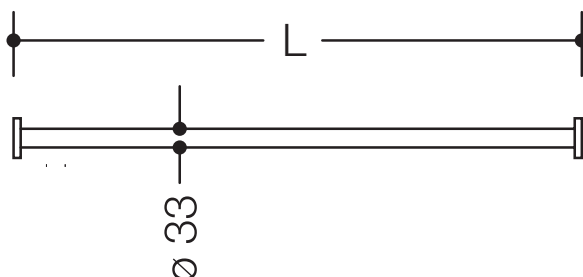

Abmessungen in mm

Farben

Polyamid

Alternative Farben

Polyamid, matt

Technische Änderungen vorbehalten, 08.03.2022