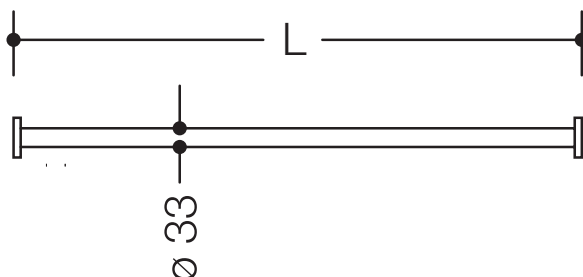

Vorhangstange 801.34.4S

- Stange mit Vorhangringen
- dient zur Befestigung eines Duschvorhangs
- mit Aluminiumkern
- Befestigung mit Rosetten an der Wand
- kann bauseits bis auf 200 mm gekürzt werden
- mit entsprechender Anzahl Vorhangringe
- Länge auf Maß gefertigt von min. 400 mm bis max. 1700 mm, Stangendurchmesser 33 mm und Rosettendurchmesser 70 mm
- aus hochglänzendem Polyamid nach HEWI Farbtabelle

Abbildung ähnlich

Abmessungen in mm

Farben

Polyamid

Alternative Farben

Polyamid, matt

Technische Änderungen vorbehalten, 14.08.2019

HEWI Heinrich Wilke GmbH
Postfach 1260
D-34442 Bad Arolsen