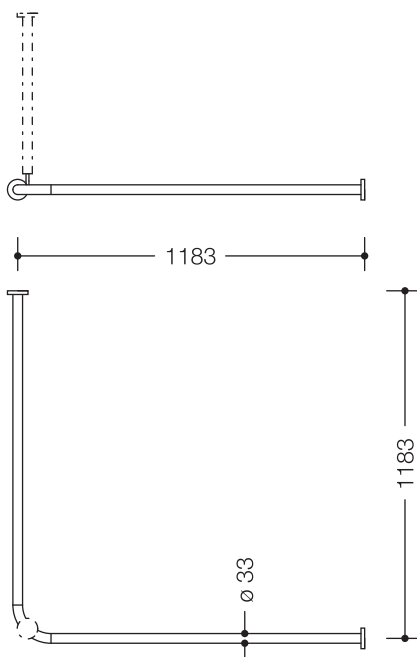

Abmessungen in mm

Farben

Polyamid

Alternative Farben

Polyamid, matt

Technische Änderungen vorbehalten, 14.08.2019

HEWI Heinrich Wilke GmbH
Postfach 1260
D-34442 Bad Arolsen

Telefon: +49 5691 82-0
Telefax: +49 5691 82-319

info@hewi.de
www.hewi.com