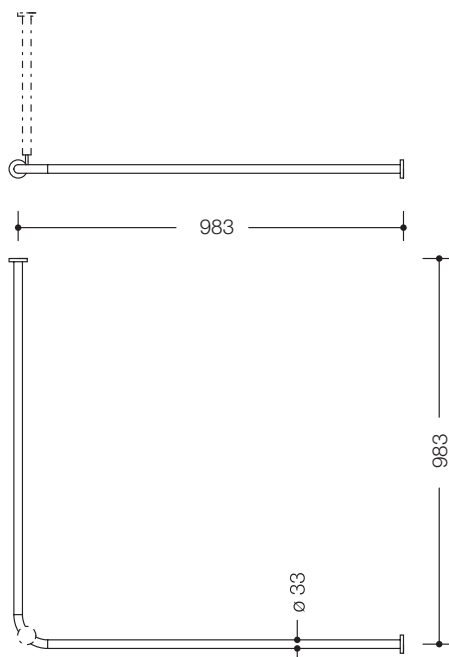

Abmessungen in mm

Farben

Polyamid

Alternative Farben

Polyamid, matt

Technische Änderungen vorbehalten, 14.03.2019

HEWI Heinrich Wilke GmbH
Postfach 1260
D-34442 Bad Arolsen

Telefon: +49 5691 82-0
Telefax: +49 5691 82-319

info@hewi.de
www.hewi.com