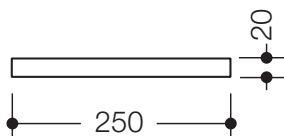

Abmessungen in mm

Farben

Basisfarbe