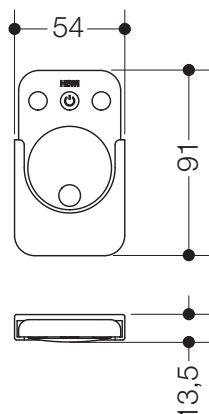

Erhältlich in DE, AT, CH, BE, NL, LU

Fernbedienung LED-Spiegel 65058

- Ersatzteil Fernbedienung zur Lichtsteuerung der LED-Lichtspiegel der höhenverstellbaren Waschtisch-Module S50.01...

Abmessungen in mm