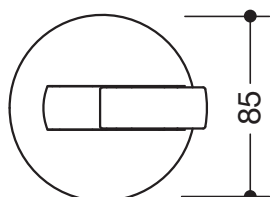

## Bodentürpuffer 625

aus Polyamid, Durchmesser 85 mm, 22,5 mm hoch, mit Verdrehsicherung und gefedertem, schwarzem elastischen Puffer. Diebstahlgeschützt durch verdeckte Verschraubung.

### Abmessungen in mm