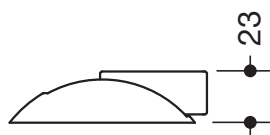

## Bodentürpuffer 625

aus Polyamid, Durchmesser 85 mm, 22,5 mm hoch, mit Verdrehsicherung und gefedertem, schwarzem elastischen Puffer. Diebstahlgeschützt durch verdeckte Verschraubung.

### Abmessungen in mm