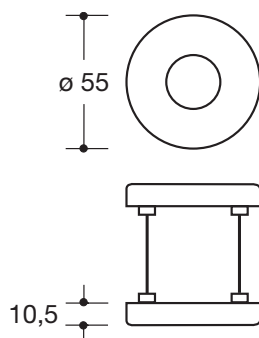

Artikel entfällt zum 31.12.2020

Nachfolgeartikelnummer lautet 305.23R

Drückerrosette (E-Technik) 305.23E

in E-Technik aus Polyamid durchgängig eingefärbt, Oberfläche hochglänzend, und für Drückerhalsdurchmesser 23 mm
Rosettenunterkonstruktion aus Kunststoff, DIN links und DIN rechts verwendbar, mit selbsteinstellendem, wartungsfreiem Gleitlager. Verdeckte, lockerungssichere Verschraubung mit 5 mm Spaxschrauben und in das Türblatt eintauchenden Stützdehnzapfen.
Rosetten-Abdeck-Kappe, rund, Durchmesser 55 mm, 10,5 mm hoch, flach, 1,5 mm Wandstärke.
Lieferung inkl. Schrauben

Abmessungen in mm

Farben

98	99	97	95	92	90
----	----	----	----	----	----

Technische Änderungen vorbehalten, 16.09.2020

HEWI Heinrich Wilke GmbH
Postfach 1260
D-34442 Bad Arolsen

Telefon: +49 5691 82-0
Telefax: +49 5691 82-319